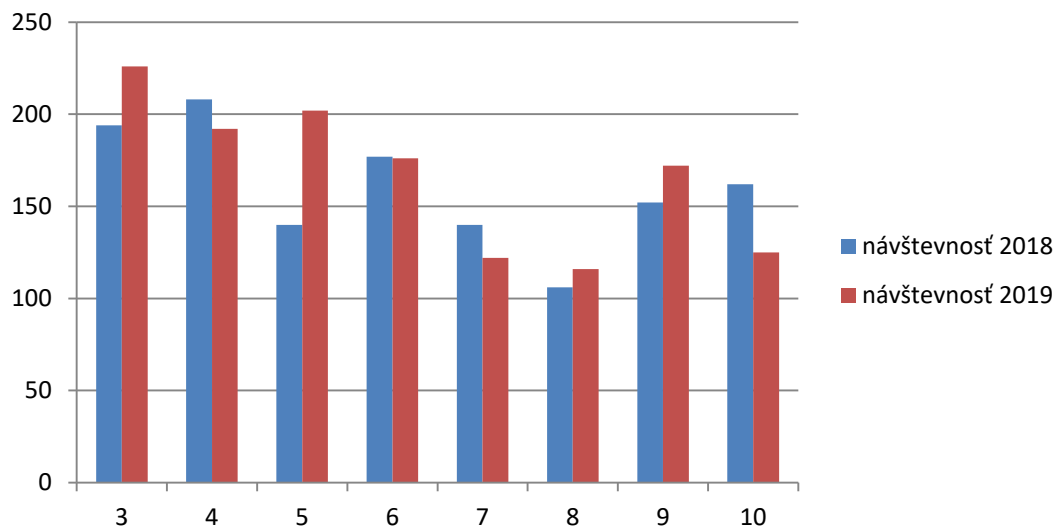

NÁVŠTEVNOST Slovenského pohára 2018

	<u>návštevnosť 2018</u>
3 LK Hubert Arrows - Trnovec	194
4 3beč Partizánske - Horná Ves	208
5 LK Bašta Rim. Sobota	140
6 LK Robin Zvolen - Ostrá Lúka	177
7 Horné Húščie 3D - Stará Myjava	140
8 SLK Spišské Vlchy	106
9 LK Malinovo	152
10 LK Varín	162
Spolu účastníkov:	1279
priemer na súťaž:	160

NÁVŠTEVNOST Slovenského pohára 2019

	<u>návštevnosť 2019</u>
3 Horné Húščie 3D - Myjava	226
4 Geronimo Trnava - Planinka	192
5 LK Malinovo	202
6 LK Robin Zvolen - Ostrá Lúka	176
7 LK Bašta Rim. Sobota	122
8 LK Dobšiná	116
9 LK Epirus	172
10 SLK Spišské Vlchy	125
Spolu účastníkov:	1331
priemer na súťaž:	166

Nárast návštevnosti celkom: 52
 Nárast súťažiacich na súťaž: 6,5

Nárast návštevnosti v %: 4,1%

Priemerné nástrely prvých 4 strelcov Slovenského pohára 2018 vs 2019 (pri deťoch a kadetoch prví dvaja chlapci a dve dievčatá)